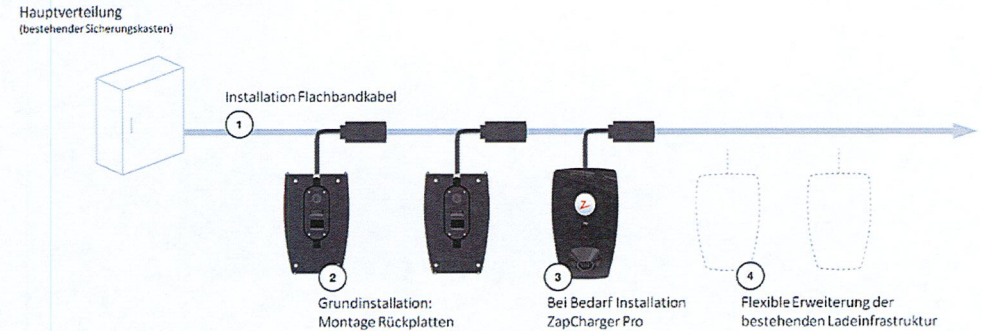

Kostengünstige Grundinstallation – jederzeit flexibel erweiterbar

Technische Daten

- Integriertes Lastmanagement
- Integrierter MID Zähler
- Automatische Phasenregelung
- Int. Leitungsschutzschalter
- Integrierter Fehlerschutz
- OCPP 1.6 Schnittstelle

- Beratung
- Planung
- Ausführung
- Unterhalt - alles aus einer Hand

D. Hodel Elektro AG
Schulstrasse 76
7302 Landquart
Tel. 081 300 02 02
info@hodel-elektro.ch

D.HODEL
ELEKTRO AG