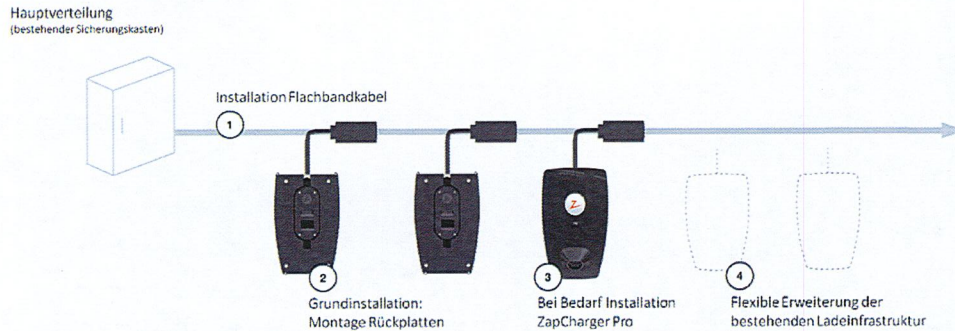

Kostengünstige Grundinstallation – jederzeit flexibel erweiterbar

Technische Daten

- Integriertes Lastmanagement
- Integrierter MID Zähler
- Automatische Phasenregelung
- Int. Leitungsschutzschalter
- Integrierter Fehlerschutz
- OCPP 1.6 Schnittstelle

- Beratung
- Planung
- Ausführung
- Unterhalt - alles aus einer Hand

D. Hodel Elektro AG
Schulstrasse 76
7302 Landquart
Tel. 081 300 02 02
info@hodel-elektro.ch

D.HODEL
ELEKTRO AG